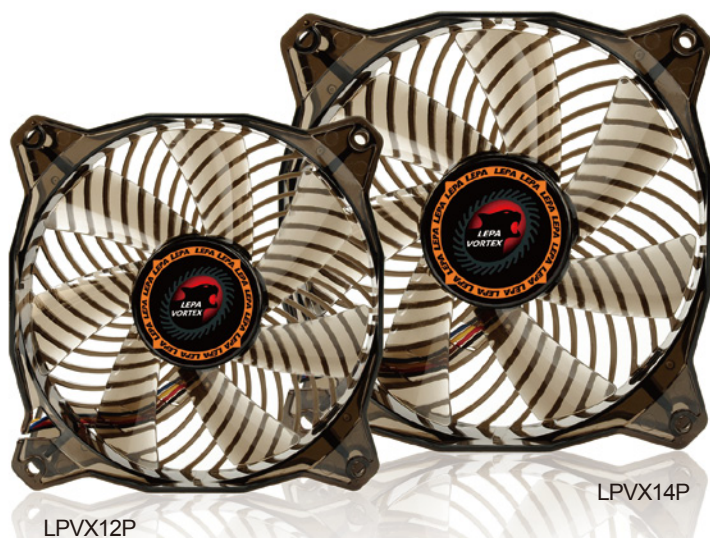

LEPA VORTEX 系列

产品特色

- 漩涡扇框支架设计，有效提升散热性能
- PWM风扇控速系统，在静音及效能间取得完美平衡
- 于系统散热上展现极静音表现

产品规格

LEPA VORTEX		
型号	LPVX12P	LPVX14P
尺寸 (mm)	120 x 120 x 25	139.5 x 139.5 x 25
转速 (RPM)	600 ~ 1600 (±10%)	600 ~ 1200 (±10%)
风量 (CFM)	24.85 ~ 63.91	32.05 ~ 62.68
风量 (m³/h)	42.25 ~ 108.65	54.49 ~ 106.56
风压 (mm-H ₂ O)	0.66 ~ 2.18	0.75 ~ 1.39
噪音 (dBA)	15 ~ 25	15 ~ 20
额定电压 (V)	12	12
输入电流 (A)	0.2	0.2
输入电源 (W)	2.4	2.4
MTBF (小时)	50,000	
接头	4 Pin	
配件	螺丝*4, 小3转大4 Pin转接线	