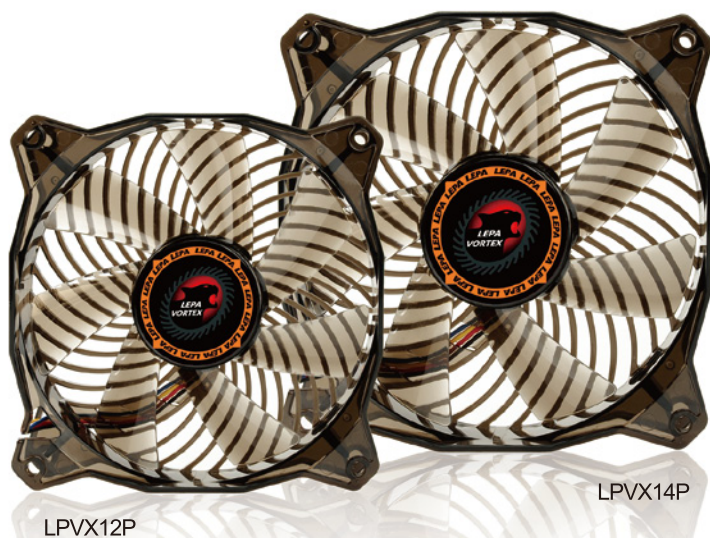

LEPA VORTEX 系列

產品特色

- 漩渦扇框支架設計，有效提升散熱性能
- PWM風扇控速系統，在靜音及效能間取得完美平衡
- 於系統散熱上展現極靜音表現

產品規格

LEPA VORTEX		
型号	LPVX12P	LPVX14P
尺寸 (mm)	120 x 120 x 25	139.5 x 139.5 x 25
轉速 (rpm)	600 ~ 1600 (±10%)	600 ~ 1200 (±10%)
風量 (CFM)	24.85 ~ 63.91	32.05 ~ 62.68
風量 (m³/h)	42.25 ~ 108.65	54.49 ~ 106.56
風壓 (mm-H ₂ O)	0.66 ~ 2.18	0.75 ~ 1.39
噪音 (dBA)	15 ~ 25	15 ~ 20
額定電壓 (V)	12	12
輸入電流 (A)	0.2	0.2
輸入電源 (W)	2.4	2.4
MTBF (小時)	50,000	
接頭	4 Pin PWM接頭	
配件	螺絲*4, 小3轉大4P轉接線	